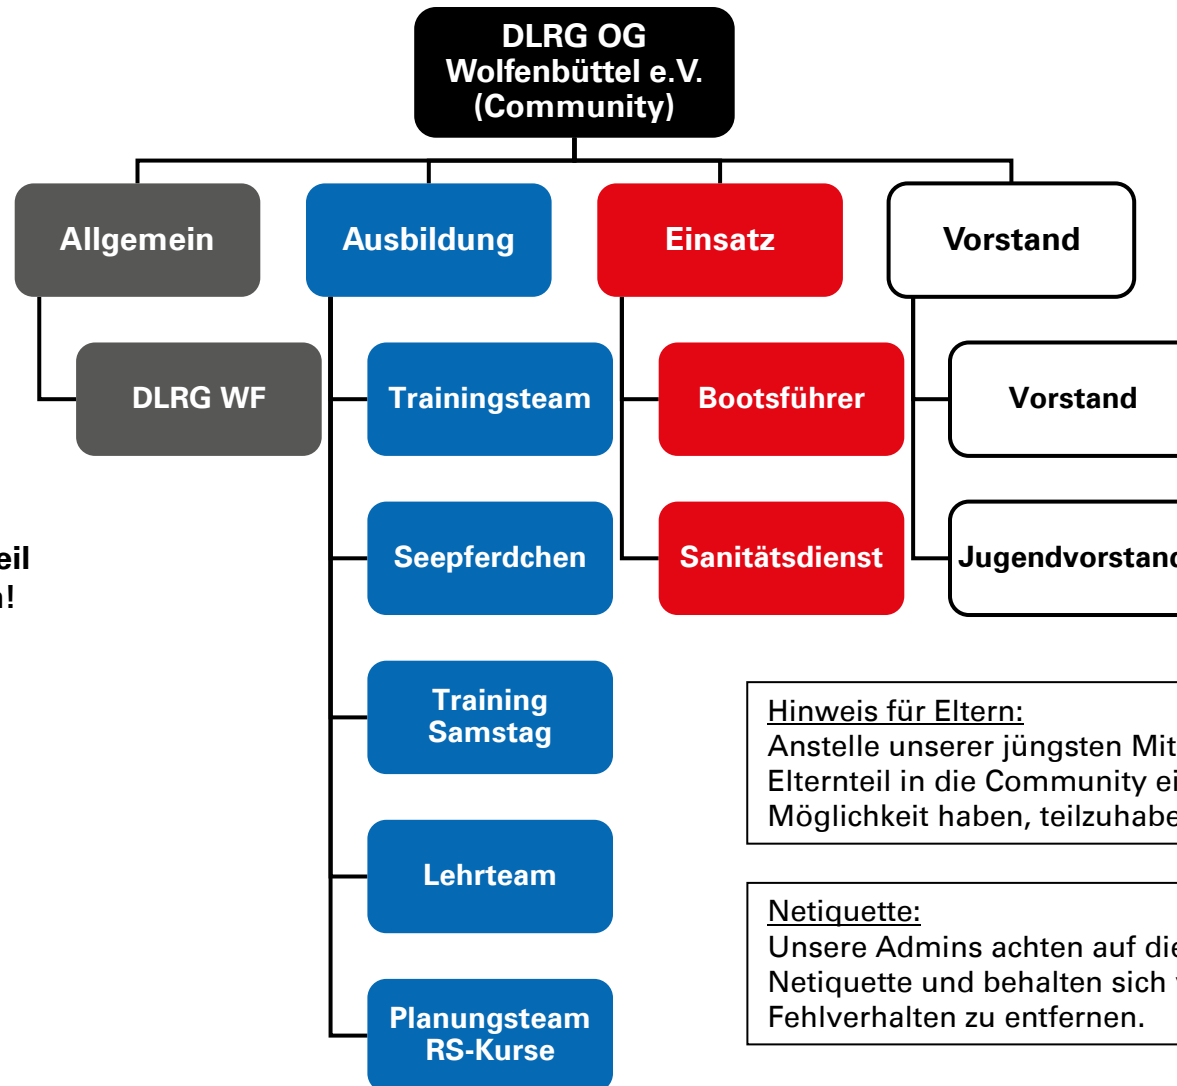

Organigramm WhatsApp-Gruppen DLRG OG Wolfenbüttel e.V.

Die DLRG OG Wolfenbüttel e.V. führt die folgenden offiziellen WhatsApp-Gruppen zur Organisation des Vereinsbetriebs und für den Austausch der Mitglieder untereinander. Jedes Mitglied soll die Chance erhalten, sich zu informieren und bei Interesse aktiv mitzumachen.

QR-Code scannen und Teil der Community werden!

Hinweis für Eltern:

Anstelle unserer jüngsten Mitglieder kann auch ein Elternteil in die Community eintreten, damit alle die Möglichkeit haben, teilzuhaben.

Netiquette:

Unsere Admins achten auf die Einhaltung der Netiquette und behalten sich vor, Mitglieder bei Fehlverhalten zu entfernen.